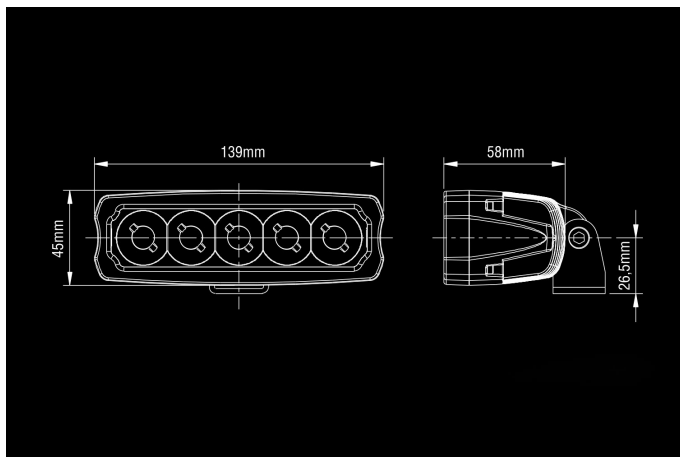

SAE 15W

12/24V
5x3W Epistar LED
1080lm
139x45x70mm

Tuote

Mitat

Valokuvio