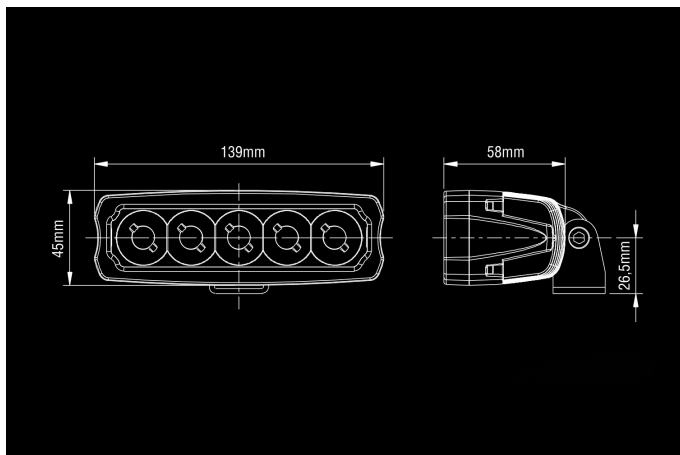

SAE 15W

12/24V
5x3W Domestic LED
1050lm
139x45x70mm

Produkts

Izmēri

Gaismas stars