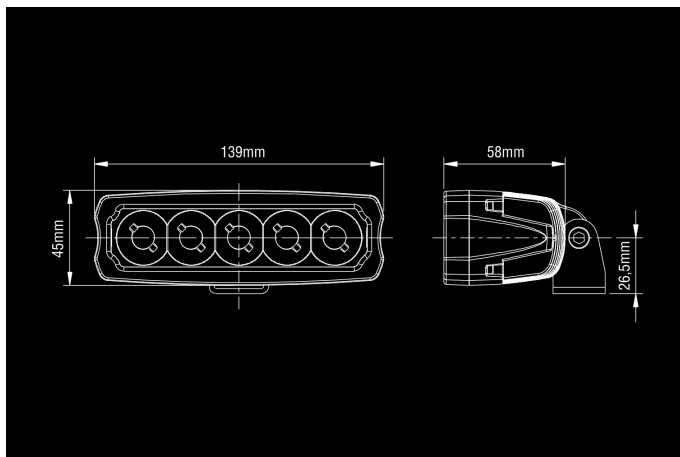

SAE 15W

12/24V
5x3W Domestic LED
1050lm
139x45x70mm

Produkt

Dimensjoner

Mønster