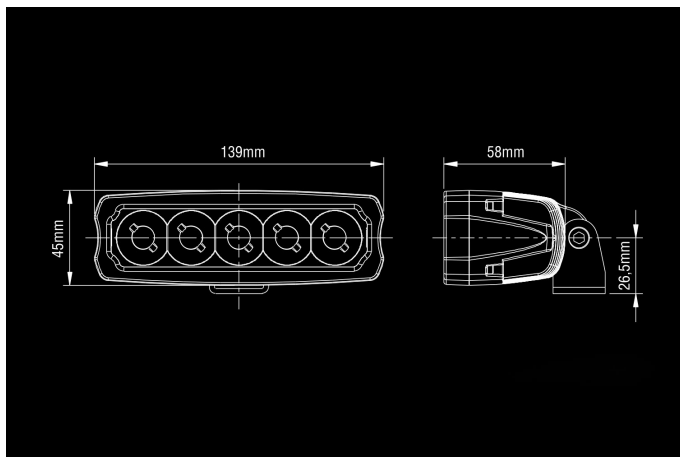

# SAE 15W

12/24V  
5x3W Domestic LED  
1050lm  
139x45x70mm

## Mått