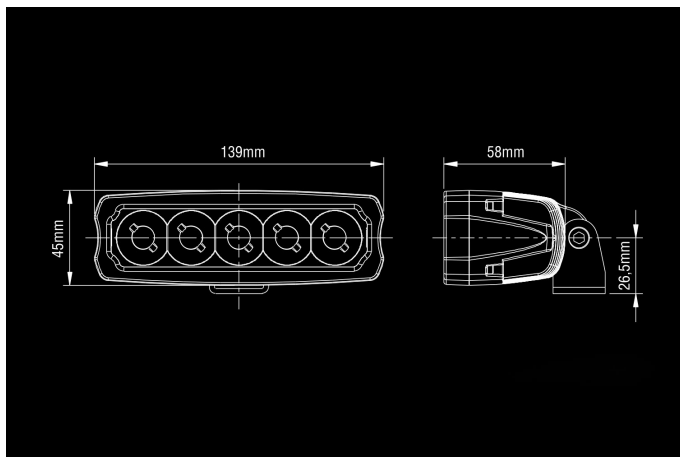

SAE 15W

12/24V
5x3W Domestic LED
1050lm
139x45x70mm

Tuote

Mitat

Valokuvio