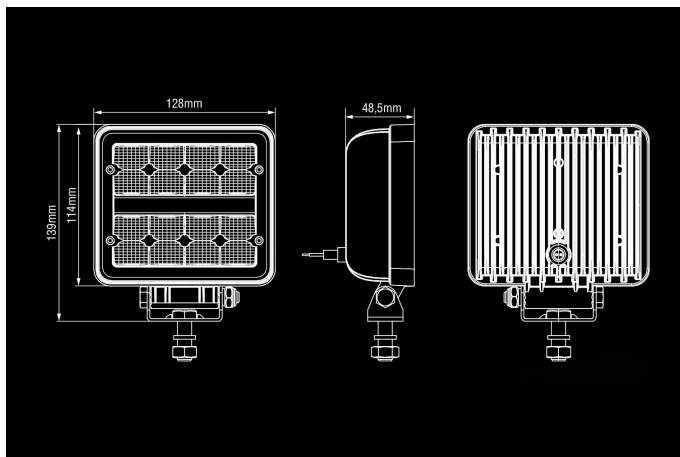

# SAE 24W

9-36V  
16x1.5W Osram LED  
2272lm  
128x114x48mm

## Mõõtmed