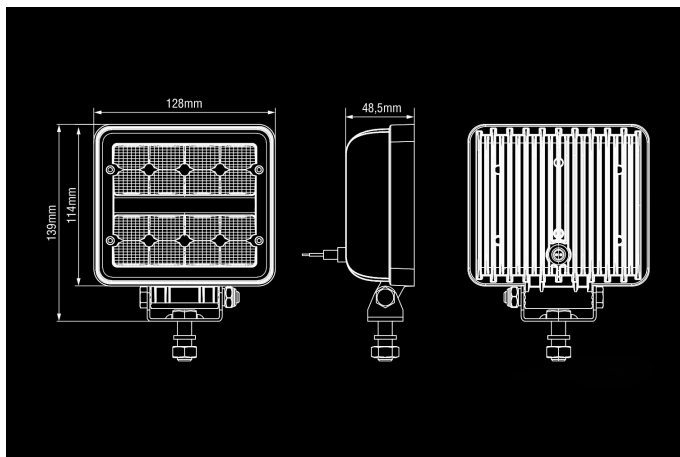

SAE 24W

9-36V
16x1.5W Osram LED
2272lm
128x114x48mm

Produkts

Izmēri

Gaismas stars