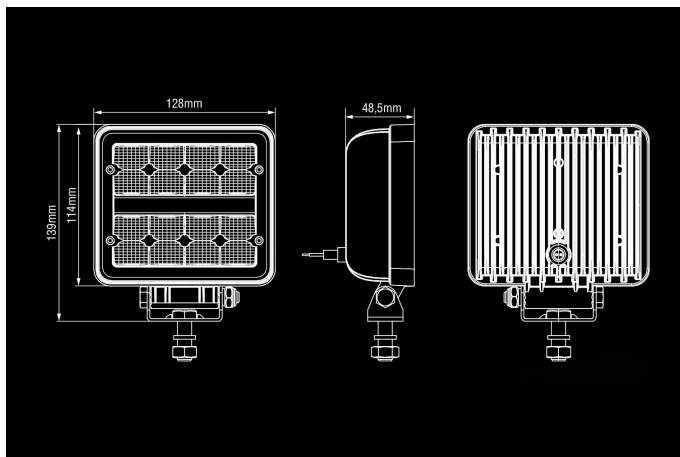

# SAE 24W

9-36V  
16x1.5W Osram LED  
2272lm  
128x114x48mm

## Dimensjoner