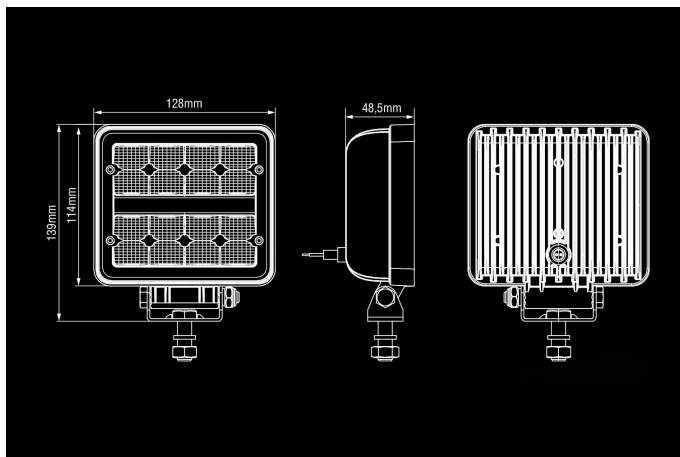

SAE 24W

9-36V
16x1.5W Osram LED
2272lm
128x114x48mm

Продукт

Размеры

Шаблон