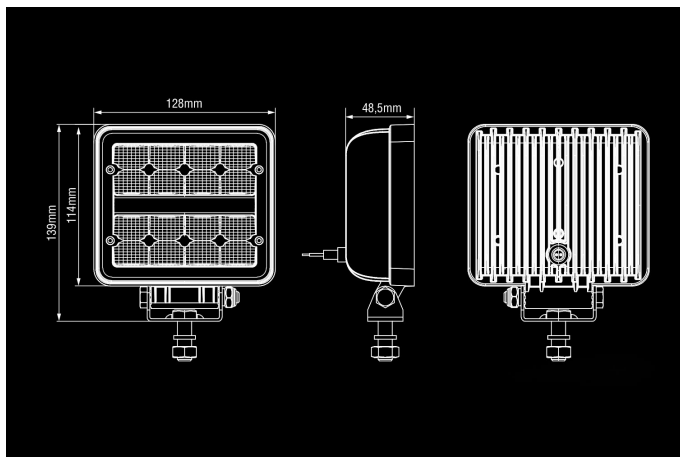

# SAE 24W

9-36V  
16x1.5W Osram LED  
2272lm  
128x114x48mm

## Mått