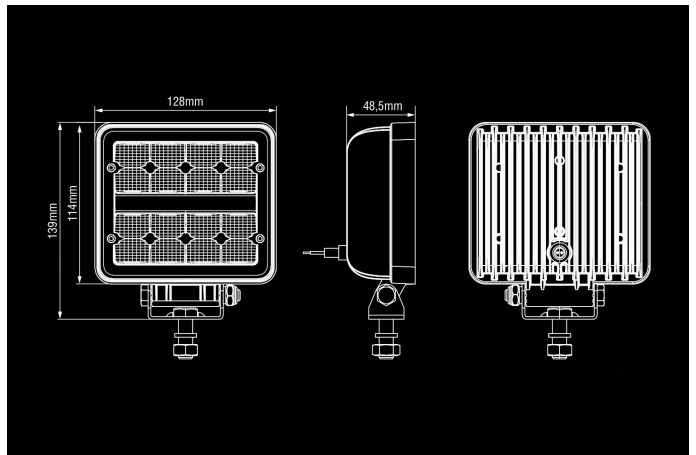

SAE 24W

9-36V
16x1.5W Osram LED
2272lm
128x114x48mm

Tuote

Mitat

Valokuvio