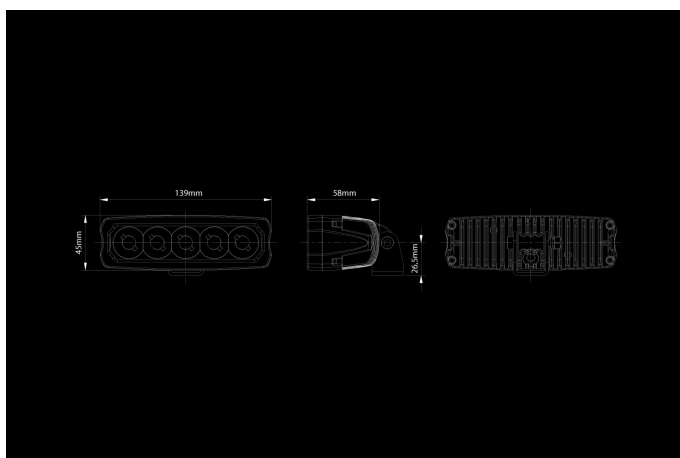

SAE 25W

9-36V
5x5W Osram LED
2250lm
139x45x70mm

Toode

Mõõtmed

Valgusvihk