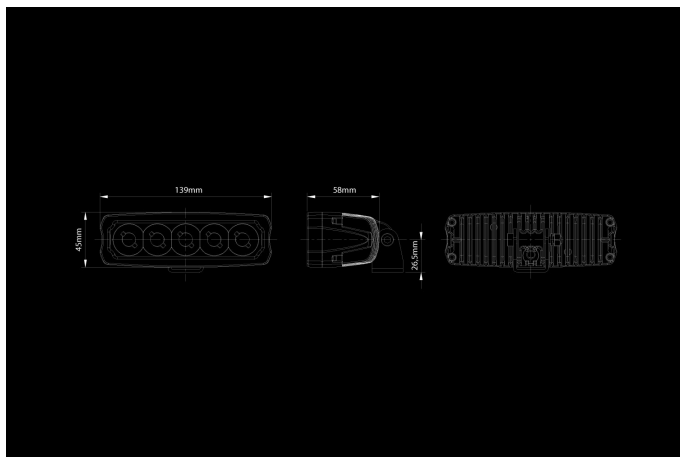

SAE 25W

9-36V
5x5W Osram LED
2250lm
139x45x70mm

Produkts

Izmēri

Gaismas stars