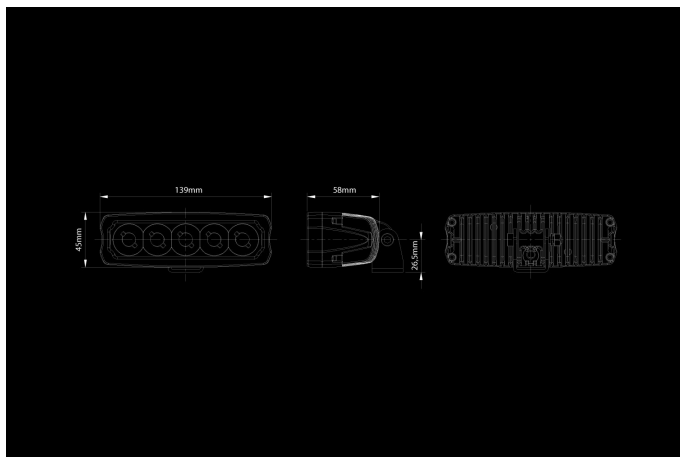

SAE 25W

9-36V
5x5W Osram LED
2250lm
139x45x70mm

Produkt

Dimensjoner

Mønster