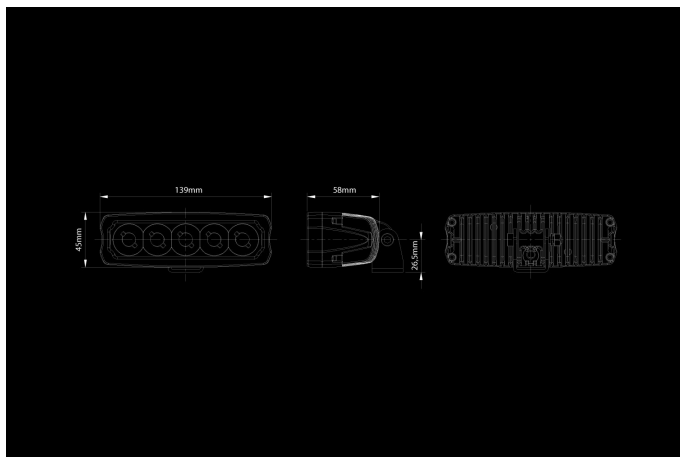

# SAE 25W

9-36V  
5x5W Osram LED  
2250lm  
139x45x70mm

## Размеры