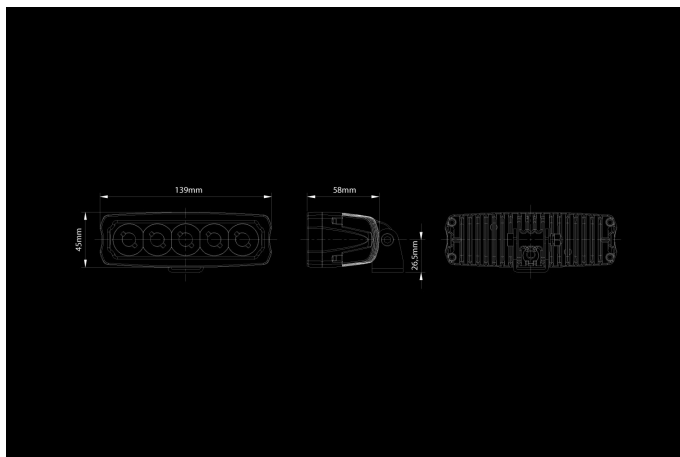

SAE 25W

9-36V
5x5W Osram LED
2250lm
139x45x70mm

Tuote

Mitat

Valokuvio