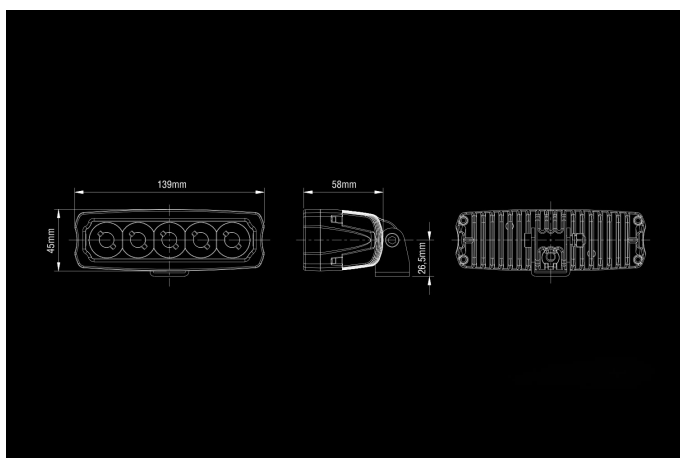

# SAE 25W

9-36V  
5x5W Osram LED  
2250lm  
139x45x70mm

## Mõõtmed