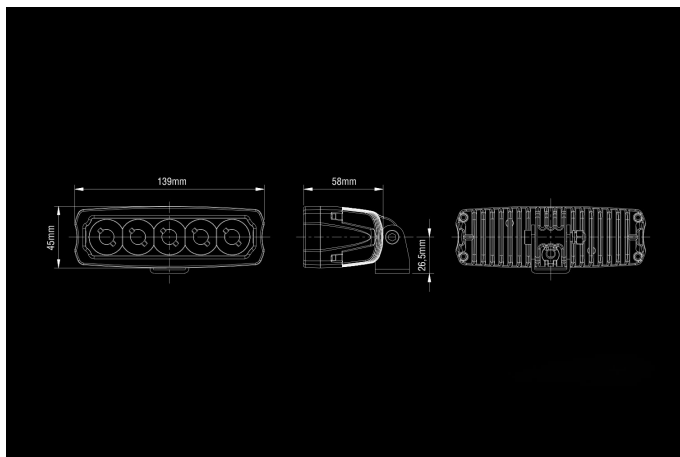

SAE 25W

9-36V
5x5W Osram LED
2250lm
139x45x70mm

Produkts

Izmēri

Gaismas stars