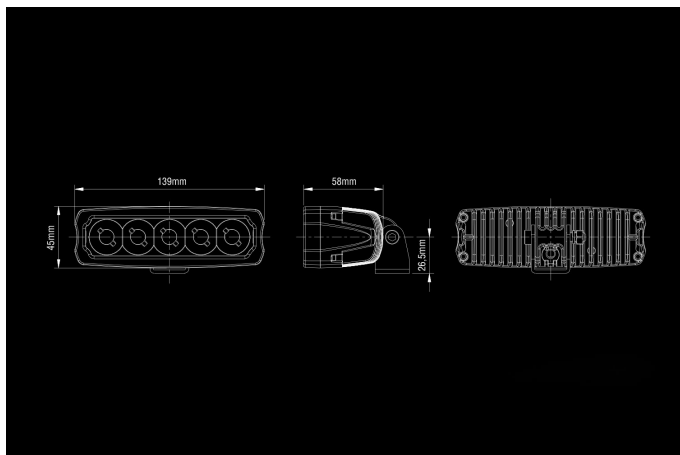

SAE 25W

9-36V
5x5W Osram LED
2250lm
139x45x70mm

Produkt

Dimensjoner

Mønster