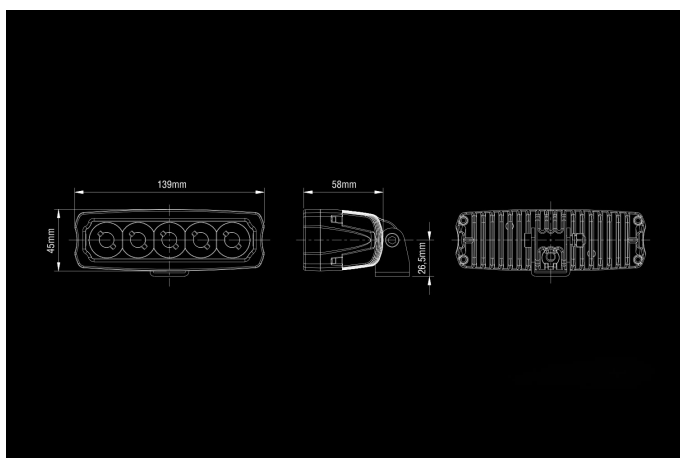

SAE 25W

9-36V
5x5W Osram LED
2250lm
139x45x70mm

Продукт

Размеры

Шаблон