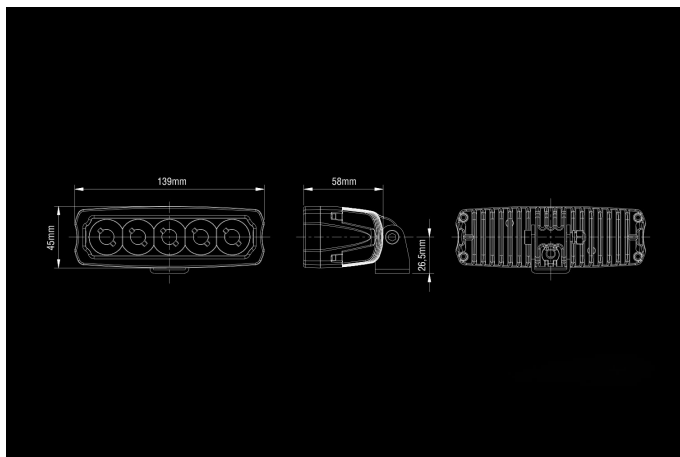

SAE 25W

9-36V
5x5W Osram LED
2250lm
139x45x70mm

Produkt

Mått

Mönster