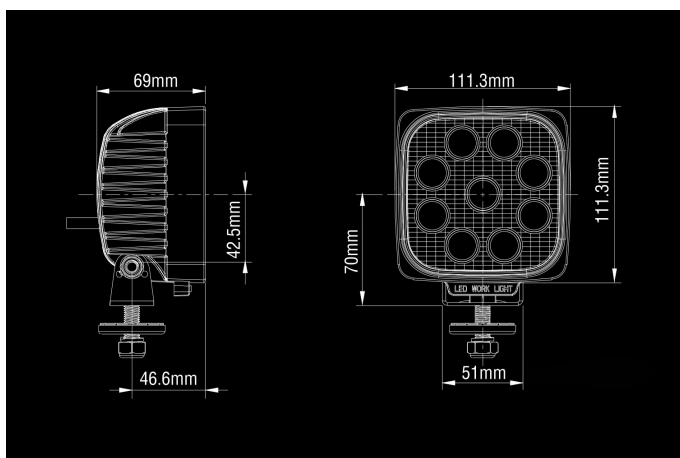

SAE 27W

9-36V
9x3W Domestic LED
1450lm
IP68
111x111x69mm

Toode

Mõõtmed

Valgusvihk