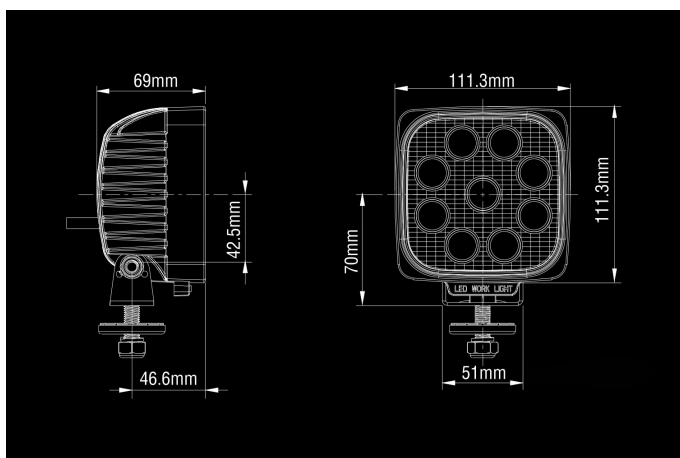

SAE 27W

9-36V
9x3W Domestic LED
1450lm
IP68
111x111x69mm

Produkt

Dimensjoner

Mønster