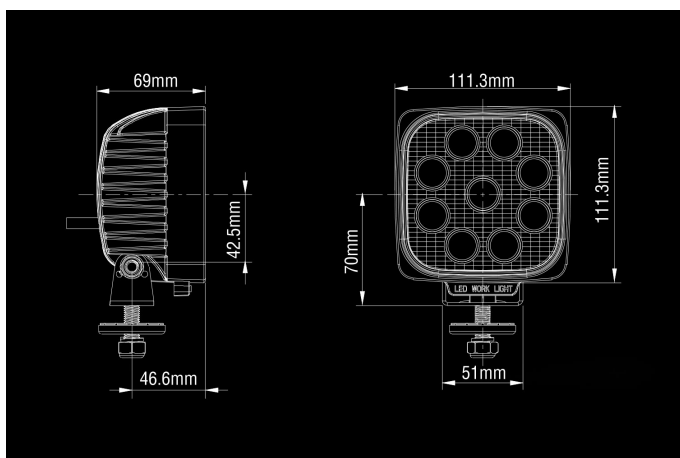

SAE 27W

9-36V
9x3W Domestic LED
1450lm
IP68
111x111x69mm

Продукт

Размеры

Шаблон