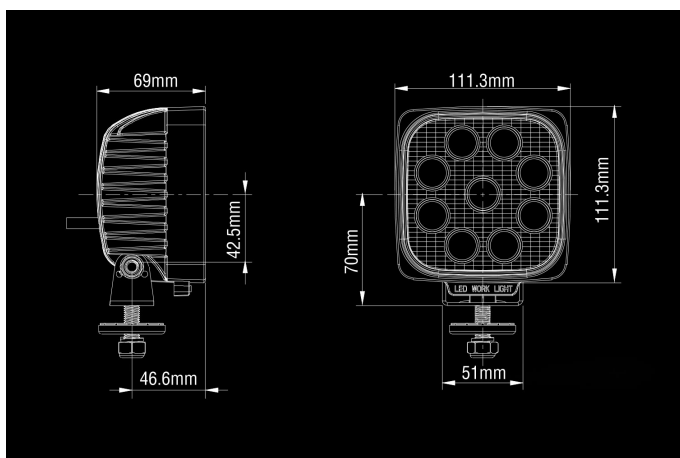

# SAE 27W

9-36V  
9x3W Domestic LED  
1450lm  
IP68  
111x111x69mm

## Mått