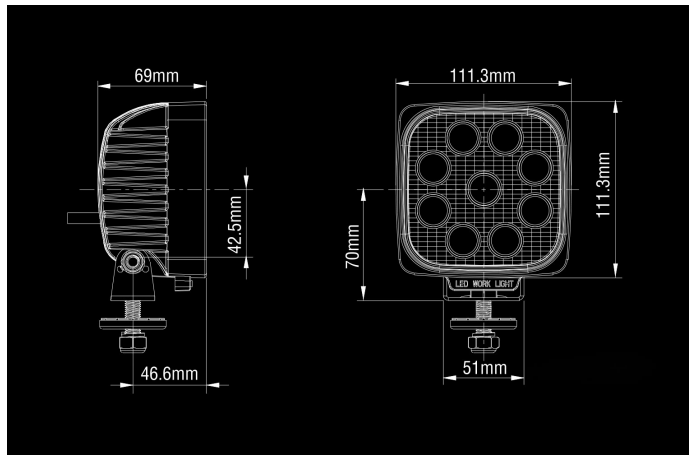

SAE 27W

9-36V
9x3W Domestic LED
1450lm
IP68
111x111x69mm

Tuote

Mitat

Valokuvio