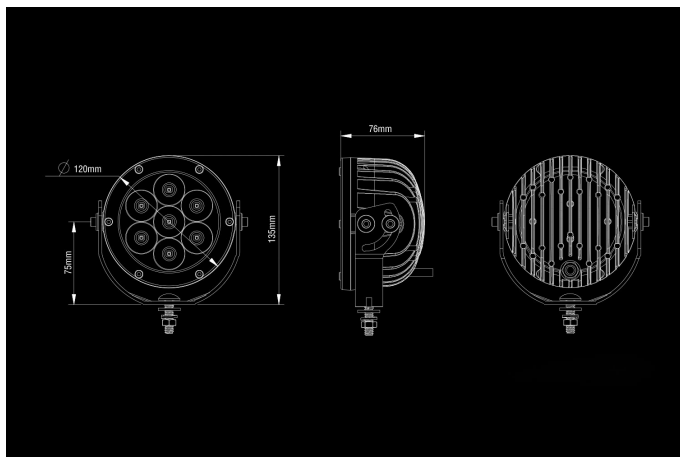

# SAE 35W

10-36V  
7x5W Osram LED  
3486lm  
IP68  
Ø120x142mm

## Mõõtmed