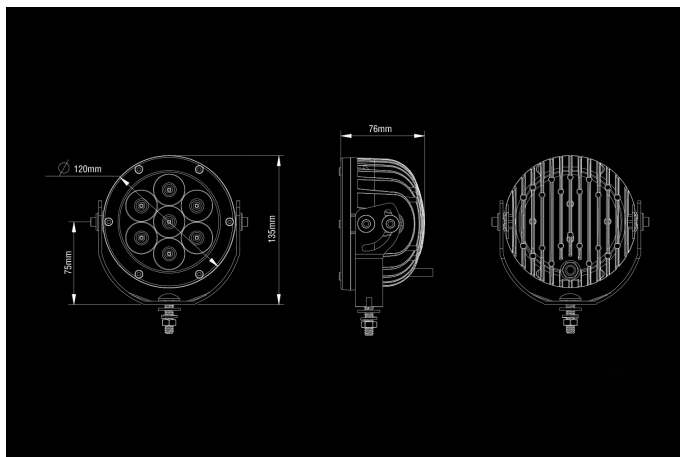

SAE 35W

10-36V
7x5W Osram LED
3486lm
IP68
Ø120x142mm

Produkts

Izmēri

Gaismas stars