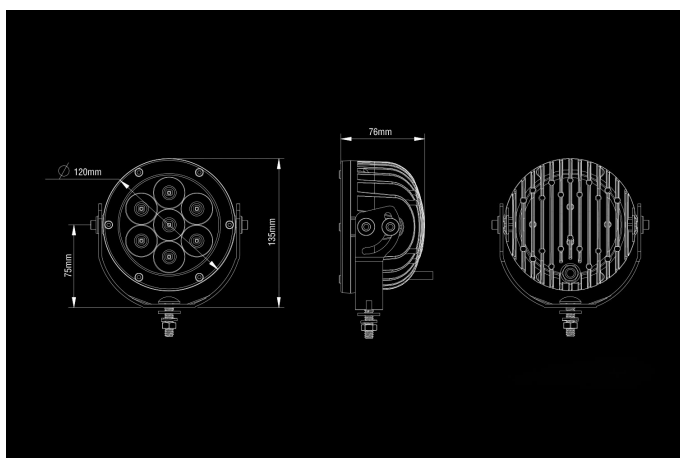

SAE 35W

10-36V
7x5W Osram LED
3486lm
IP68
Ø120x142mm

Produkt

Dimensjoner

Mønster