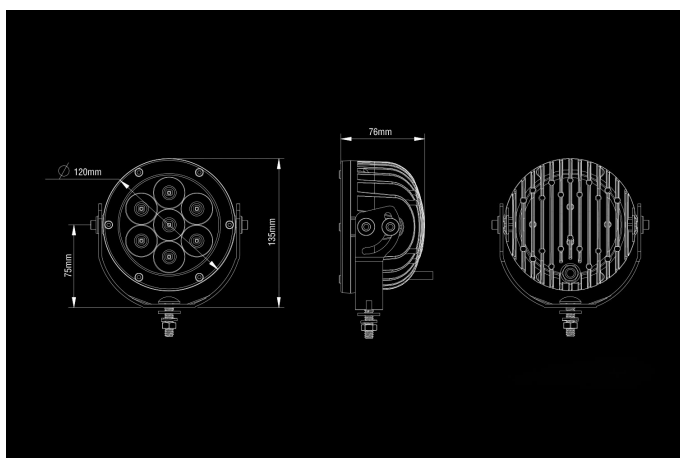

SAE 35W

10-36V
7x5W Osram LED
3486lm
IP68
Ø120x142mm

Продукт

Размеры

Шаблон