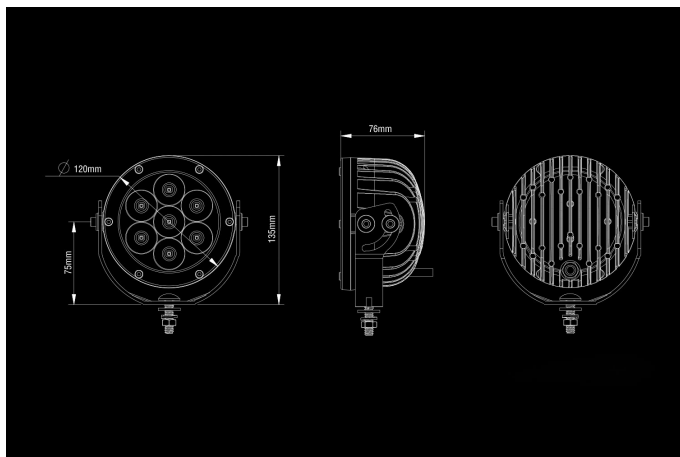

SAE 35W

10-36V
7x5W Osram LED
3486lm
IP68
Ø120x142mm

Produkt

Mått

Mönster