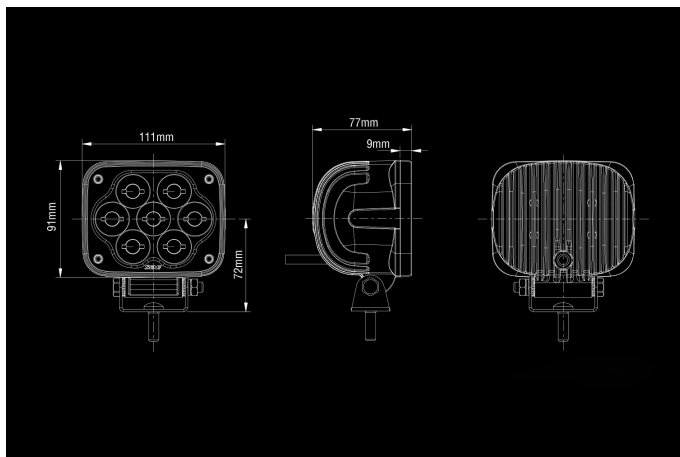

# SAE 35W

10-36V  
7x5W Osram LED  
3486lm  
IP68  
111x136x91mm

## Mõõtmed