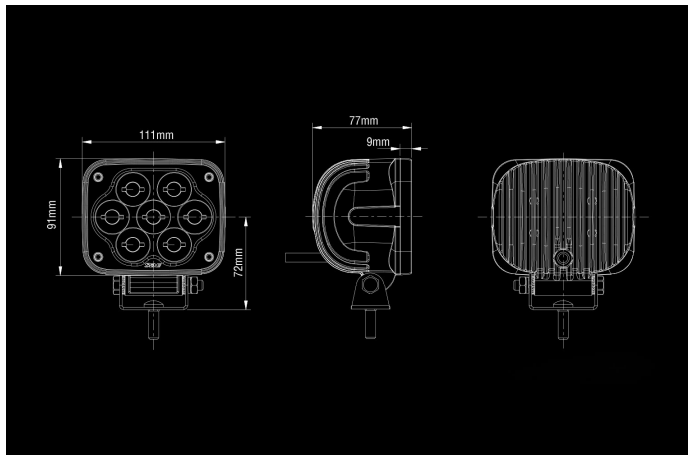

SAE 35W

10-36V
7x5W Osram LED
3486lm
IP68
111x136x91mm

Tuote

Mitat

Valokuvio