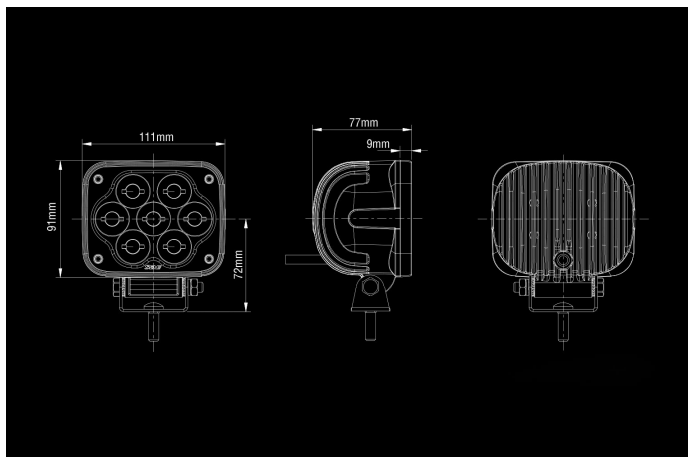

# SAE 35W

10-36V  
7x5W Osram LED  
3486lm  
IP68  
111x136x91mm

## Dimensions