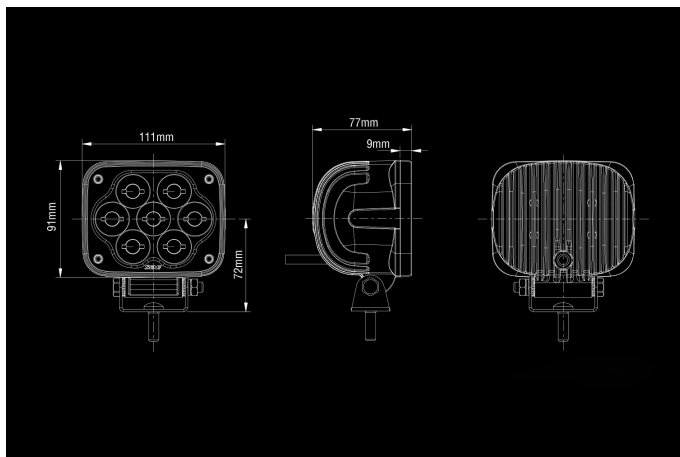

SAE 35W

10-36V
7x5W Osram LED
3486lm
IP68
111x136x91mm

Produkts

Izmēri

Gaismas stars