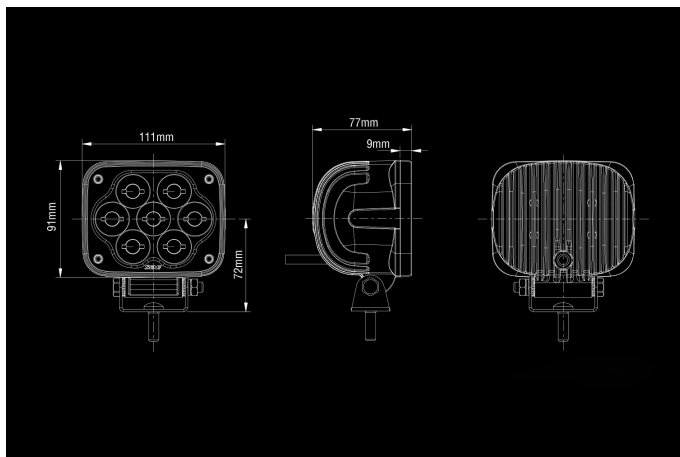

SAE 35W

10-36V
7x5W Osram LED
3486lm
IP68
111x136x91mm

Produkt

Dimensjoner

Mønster