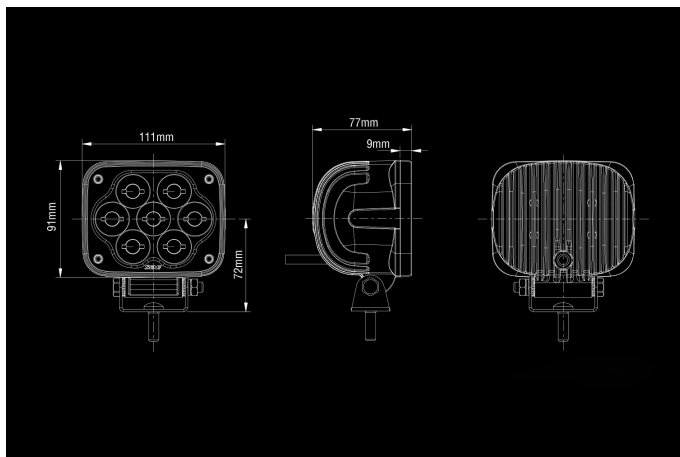

SAE 35W

10-36V
7x5W Osram LED
3486lm
IP68
111x136x91mm

Продукт

Размеры

Шаблон