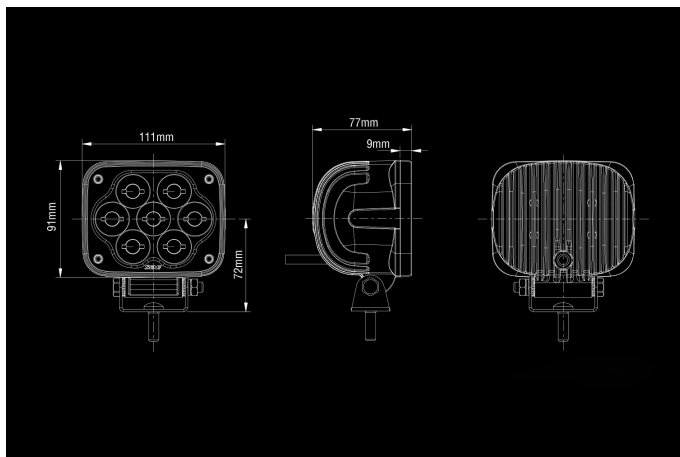

SAE 35W

10-36V
7x5W Osram LED
3486lm
IP68
111x136x91mm

Produkt

Mått

Mönster