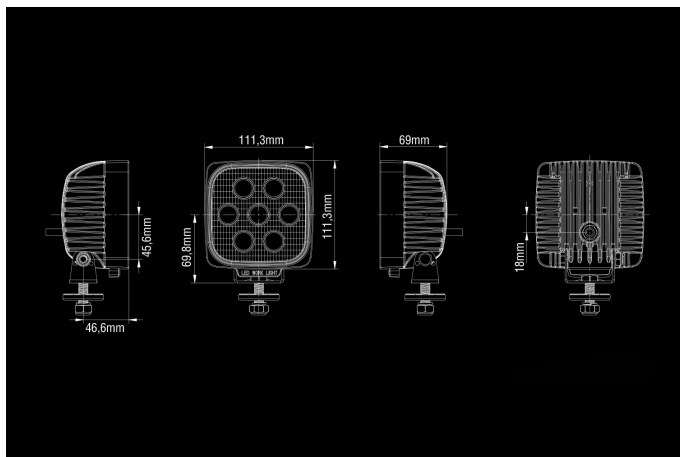

# SAE 35W

9-36V  
7x5W Osram LED  
2788lm  
IP68  
111x126x69mm

## Mõõtmed