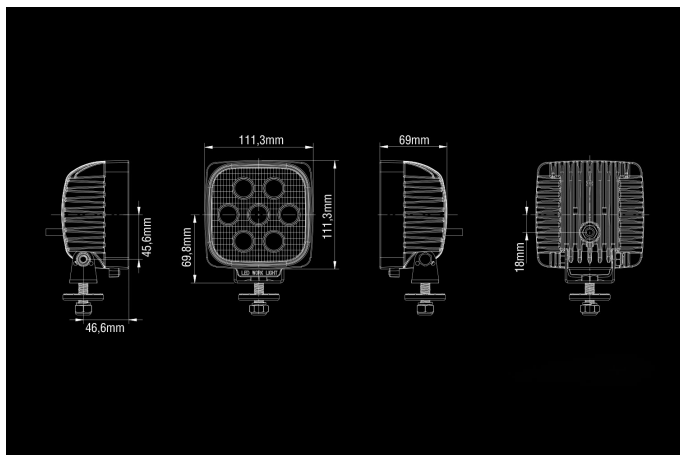

SAE 35W

9-36V
7x5W Osram LED
2788lm
IP68
111x126x69mm

Produktas

Dimensions

Pattern