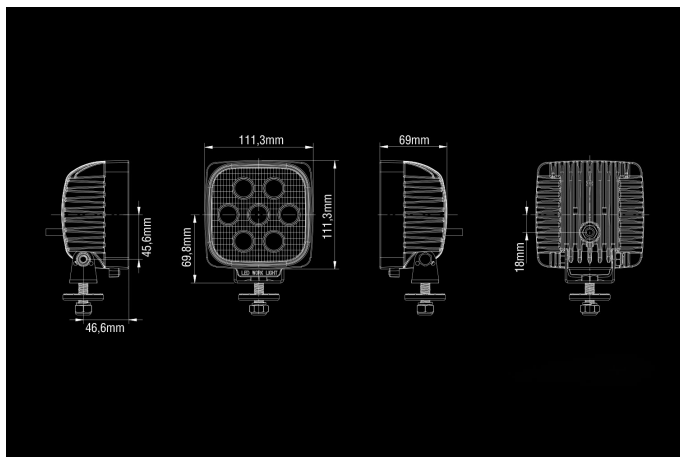

# SAE 35W

9-36V  
7x5W Osram LED  
2788lm  
IP68  
111x126x69mm

## Izmēri