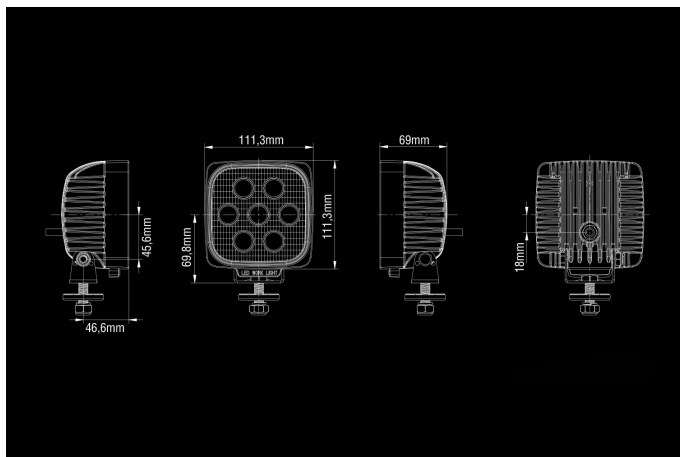

SAE 35W

9-36V
7x5W Osram LED
2788lm
IP68
111x126x69mm

Produkt

Dimensjoner

Mønster