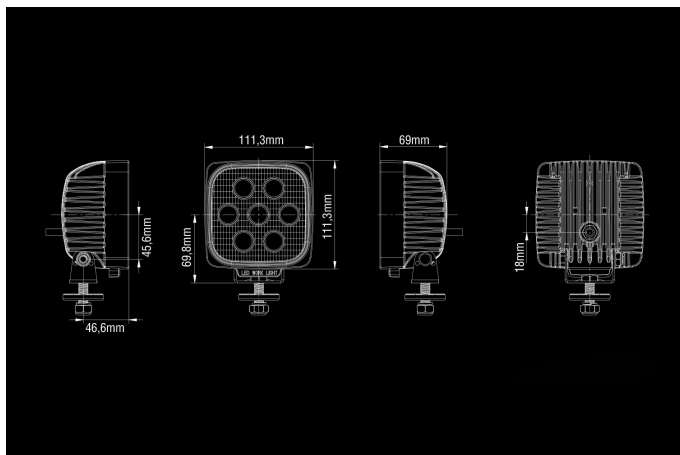

SAE 35W

9-36V
7x5W Osram LED
2788lm
IP68
111x126x69mm

Продукт

Размеры

Шаблон