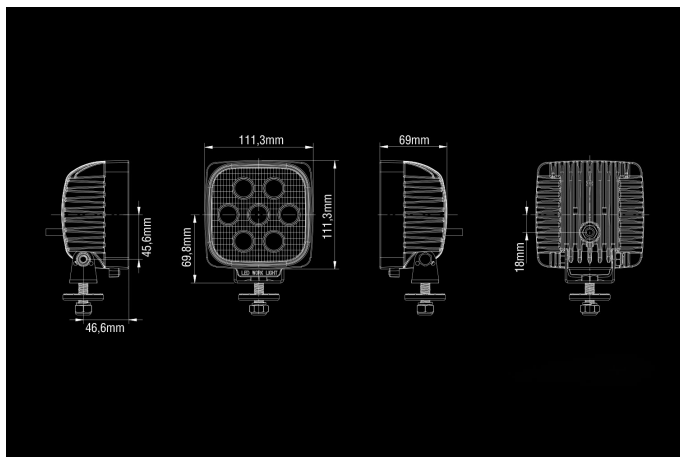

SAE 35W

9-36V
7x5W Osram LED
2788lm
IP68
111x126x69mm

Produkt

Mått

Mönster