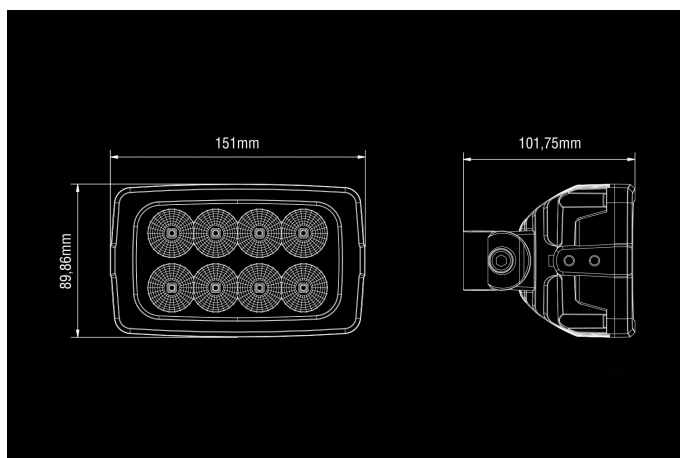

SAE 40W

9-36V
8x5W Osram LED
4500lm
IP68
151x90x102mm

Toode

Mõõtmed

Valgusvihk