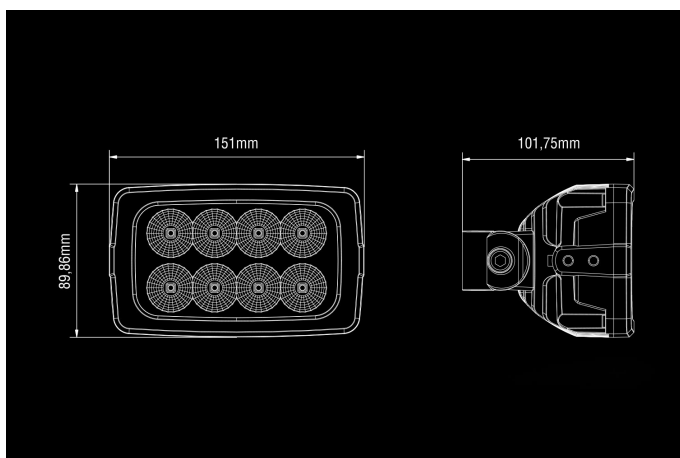

SAE 40W

9-36V
8x5W Osram LED
4500lm
IP68
151x90x102mm

Produktas

Dimensions

Pattern