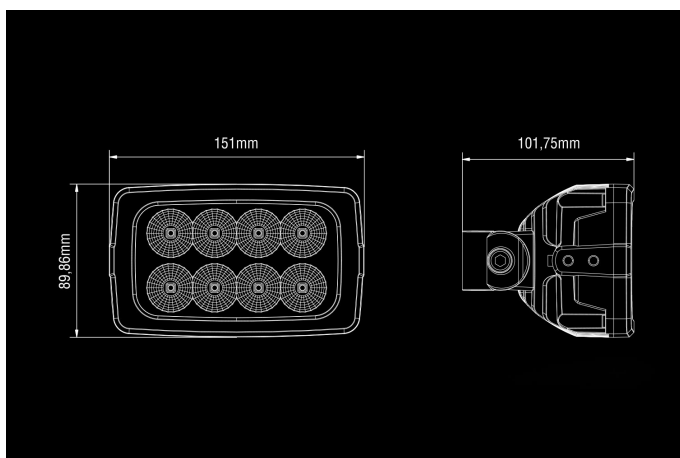

SAE 40W

9-36V
8x5W Osram LED
4500lm
IP68
151x90x102mm

Produkts

Izmēri

Gaismas stars