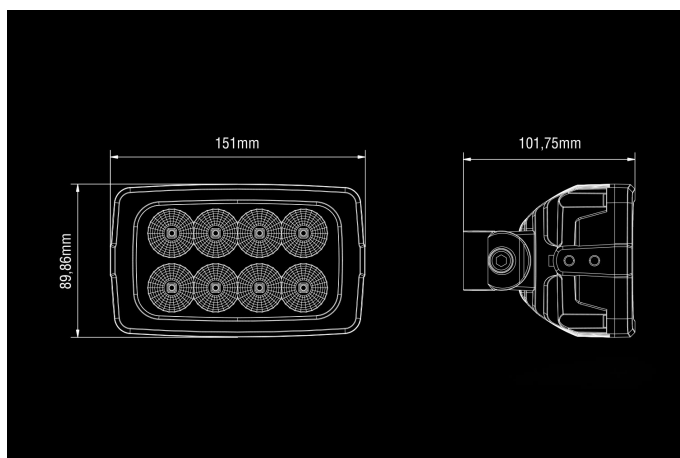

SAE 40W

9-36V
8x5W Osram LED
4500lm
IP68
151x90x102mm

Produkt

Dimensjoner

Mønster