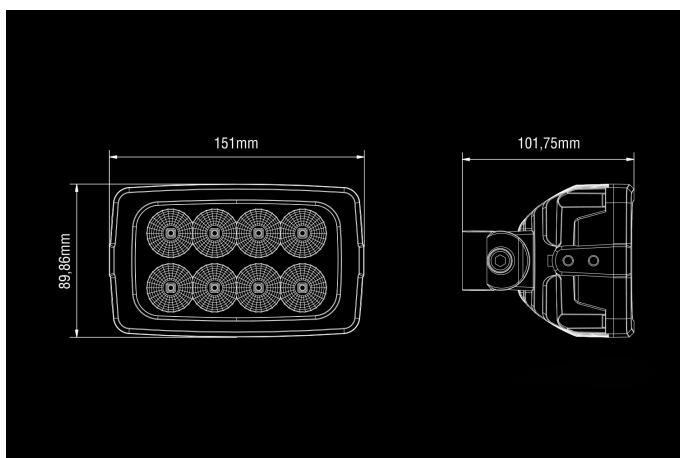

# SAE 40W

9-36V  
8x5W Osram LED  
4500lm  
IP68  
151x90x102mm

## Размеры