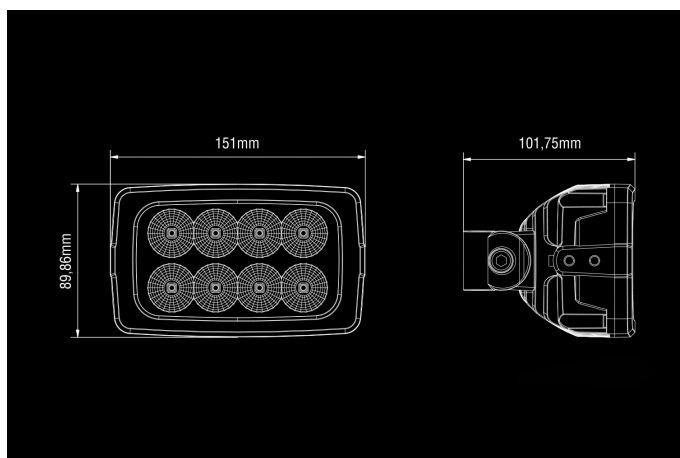

# SAE 40W

9-36V  
8x5W Osram LED  
4500lm  
IP68  
151x90x102mm

## Mått